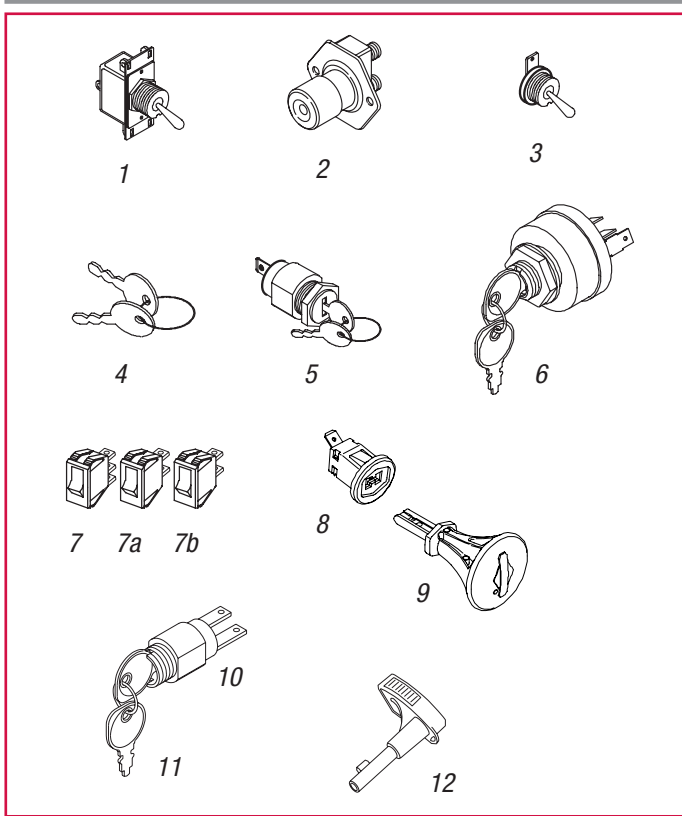

491055E

Spark Plug Elbow
3 L/C Gas
Zündkerzenstecker
3 L/C Benzin
Capuchon de bougie
3 L/C Essence

820084

Spark Plug
Fource®
Zündkerze
Fource®
Bougie
Fource®

696876

Spark Plug Boot
6 HP Intek™ horizontal
Zündkerzenstecker
6 PS Intek™ Horizontal
Capuchon de bougie
6 CV Intek™ horizontal

692927

Stop Switch
Most Engines
Stoppschalter
für die meisten Modelle
Interrupteur d'arrêt
La plupart des moteurs

297472S

Number	Part #	Description
1	298590	Toggle switch
2	692303	Pushbutton starter switch
3	496590	Toggle switch
4	691959	Indak ignition keys (set of 2)
5	392833	Key switch for key 691959
6	692318	Key switch assembly - used on engines equipped with carburetor solenoid
7	697854	Rocker switch (without light)
7a	495098S	Stop switch (with light)
7b	691995	Rocker switch (without light) (Vanguard™)
8	695747	Key switch used on selected snow engines
9	695756	Key used on selected snow engines
10	690646	Key switch
11	691959	Key set for key switch 690646
12	695951	Touch-N-Mow® Key